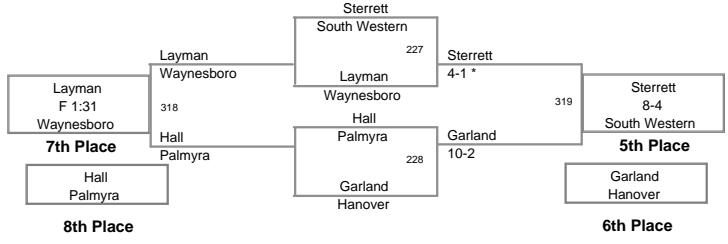

New Oxford Invitational  
Varsity

**106 Lbs**

New Oxford Invitational  
Varsity

**113 Lbs**

New Oxford Invitational  
Varsity

**120 Lbs**

New Oxford Invitational  
Varsity

**126 Lbs**

**132 Lbs**

New Oxford Invitational  
Varsity

**138 Lbs**

New Oxford Invitational  
Varsity

**145 Lbs**

New Oxford Invitational  
Varsity

**160 Lbs**

New Oxford Invitational  
Varsity

**170 Lbs**

New Oxford Invitational  
Varsity

**182 Lbs**

New Oxford Invitational  
Varsity

**195 Lbs**

New Oxford Invitational  
Varsity

**220 Lbs**

New Oxford Invitational  
Varsity

**285 Lbs**