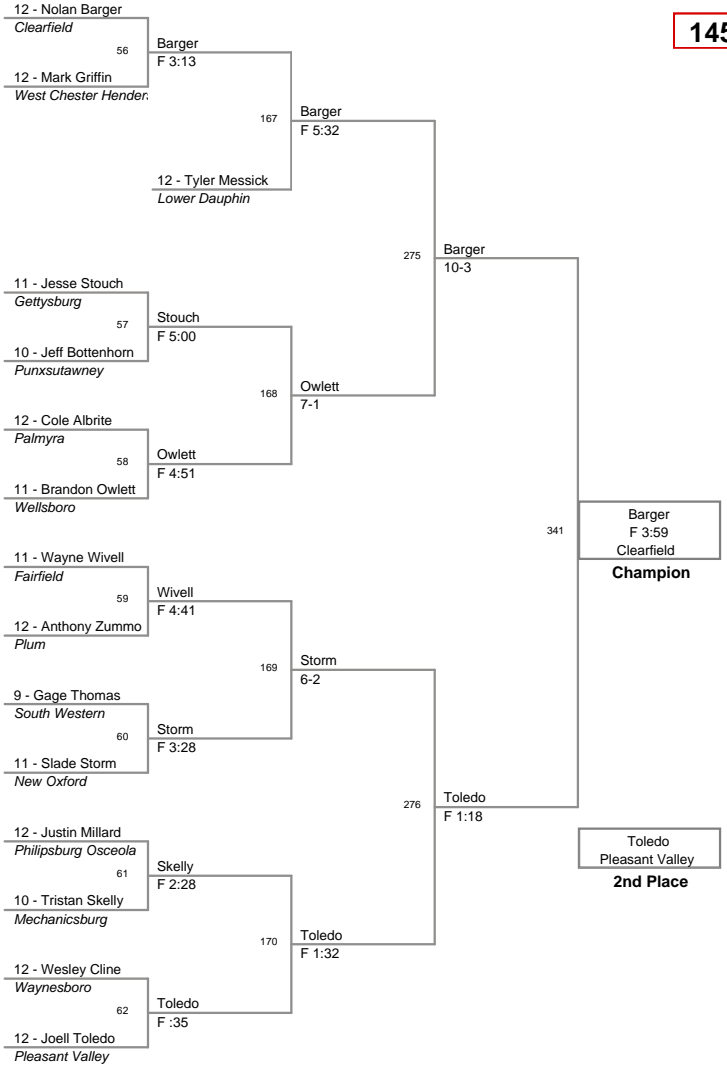

**132 Lbs**

New Oxford Invitational  
Varsity

**138 Lbs**

New Oxford Invitational  
Varsity

**145 Lbs**

New Oxford Invitational  
Varsity

**160 Lbs**

New Oxford Invitational  
Varsity

**170 Lbs**

New Oxford Invitational  
Varsity

**182 Lbs**

New Oxford Invitational  
Varsity

**195 Lbs**

New Oxford Invitational  
Varsity

**220 Lbs**

New Oxford Invitational  
Varsity

**285 Lbs**