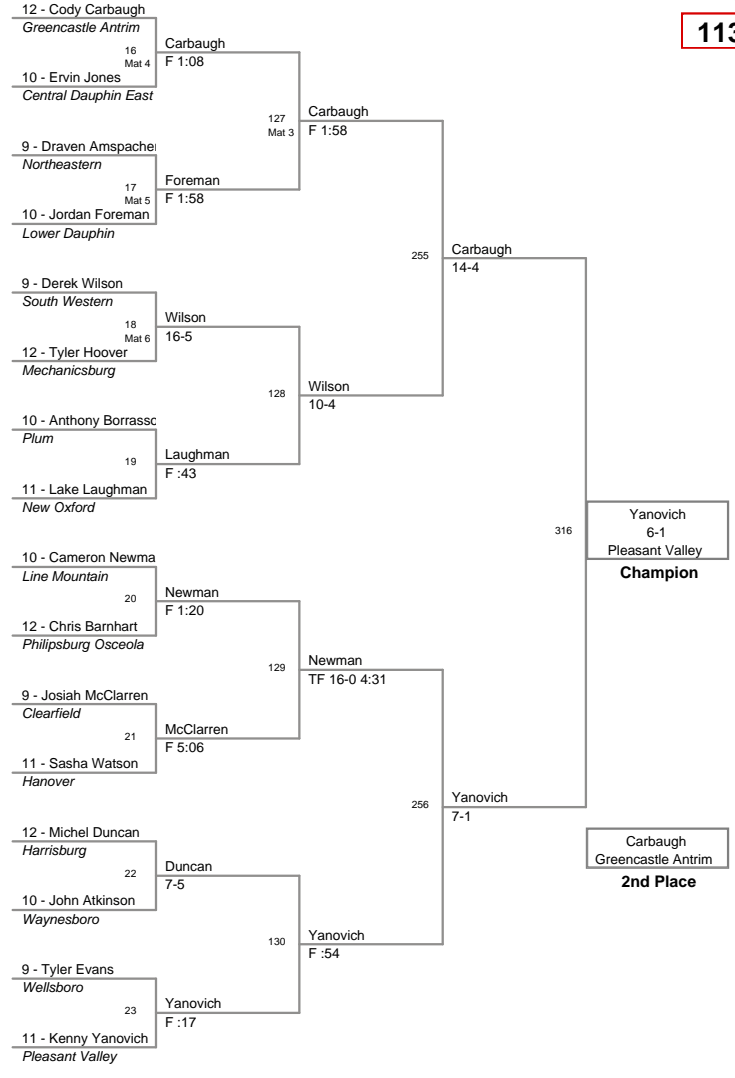

New Oxford Invitational  
Varsity

**106 Lbs**

New Oxford Invitational  
Varsity

**113 Lbs**

New Oxford Invitational  
Varsity

**120 Lbs**

New Oxford Invitational  
Varsity

**126 Lbs**

**132 Lbs**

New Oxford Invitational  
Varsity

**138 Lbs**

New Oxford Invitational  
Varsity

**145 Lbs**

New Oxford Invitational  
Varsity

**160 Lbs**

New Oxford Invitational  
Varsity

**285 Lbs**