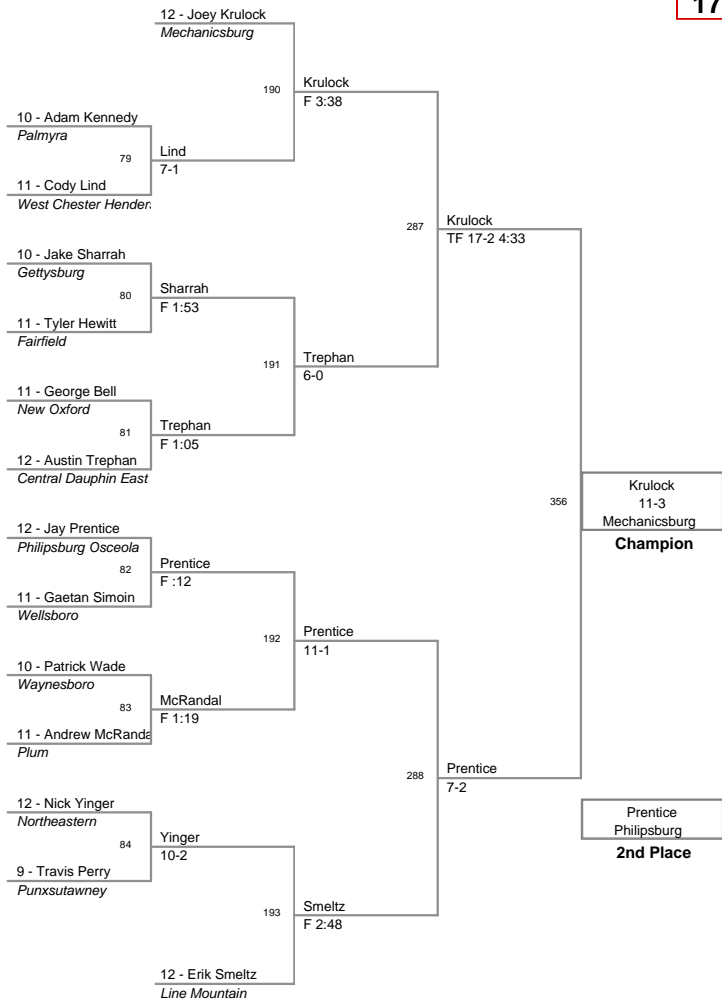

**132 Lbs**

New Oxford Invitational  
Varsity

**138 Lbs**

New Oxford Invitational  
Varsity

**145 Lbs**

New Oxford Invitational  
Varsity

**160 Lbs**

New Oxford Invitational  
Varsity

**170 Lbs**

New Oxford Invitational  
Varsity

**182 Lbs**

New Oxford Invitational  
Varsity

**195 Lbs**

New Oxford Invitational  
Varsity

**220 Lbs**

New Oxford Invitational  
Varsity