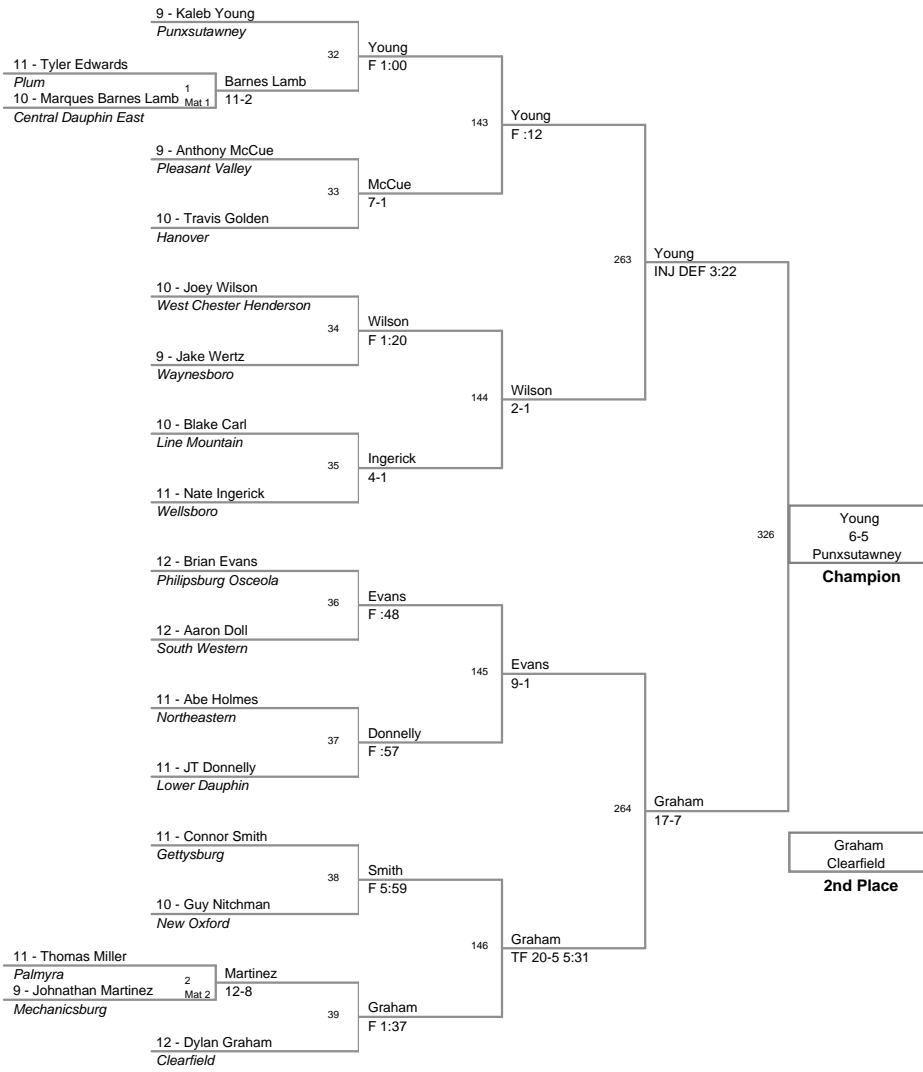

New Oxford Invitational  
Varsity

**106 Lbs**

New Oxford Invitational  
Varsity

**113 Lbs**

New Oxford Invitational  
Varsity

**120 Lbs**

New Oxford Invitational  
Varsity

**126 Lbs**

**132 Lbs**

New Oxford Invitational  
Varsity

**138 Lbs**

New Oxford Invitational  
Varsity

**145 Lbs**

New Oxford Invitational  
Varsity

**160 Lbs**

New Oxford Invitational  
Varsity

**285 Lbs**