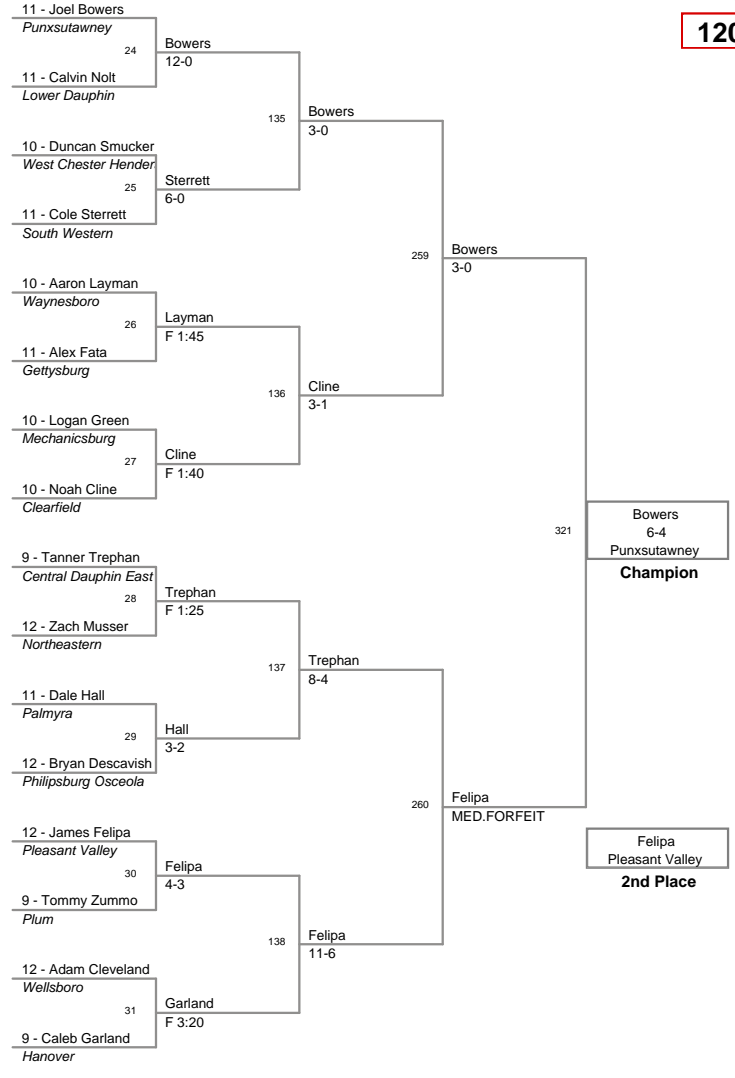

New Oxford Invitational  
Varsity

**106 Lbs**

New Oxford Invitational  
Varsity

**113 Lbs**

New Oxford Invitational  
Varsity

**120 Lbs**

New Oxford Invitational  
Varsity

**126 Lbs**

**132 Lbs**

New Oxford Invitational  
Varsity

**138 Lbs**

New Oxford Invitational  
Varsity

**145 Lbs**

New Oxford Invitational  
Varsity

**160 Lbs**

New Oxford Invitational  
Varsity

**285 Lbs**