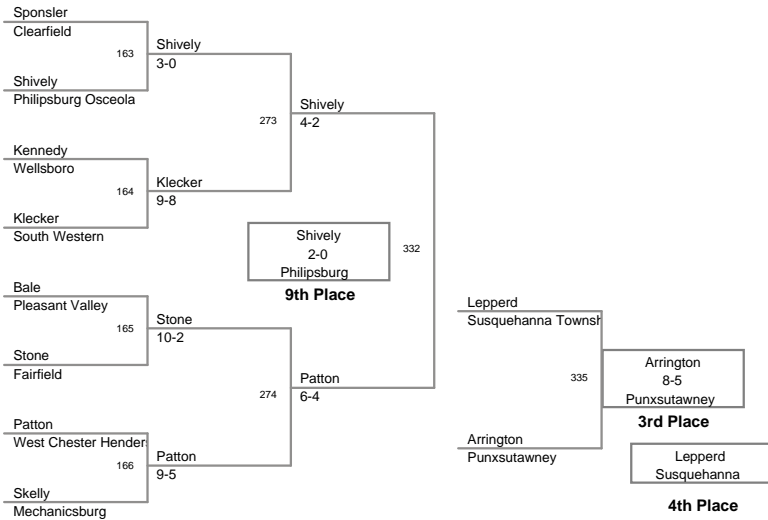

New Oxford Invitational  
Varsity

**106 Lbs**

New Oxford Invitational  
Varsity

**113 Lbs**

New Oxford Invitational  
Varsity

**120 Lbs**

New Oxford Invitational  
Varsity

**126 Lbs**

**132 Lbs**

New Oxford Invitational  
Varsity

**138 Lbs**

New Oxford Invitational  
Varsity

**145 Lbs**

New Oxford Invitational  
Varsity

**160 Lbs**

New Oxford Invitational  
Varsity