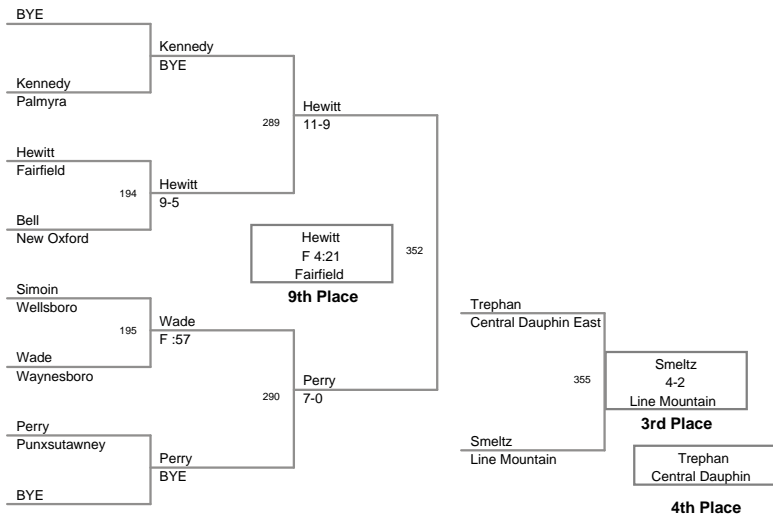

**132 Lbs**

New Oxford Invitational  
Varsity

**138 Lbs**

New Oxford Invitational  
Varsity

**145 Lbs**

New Oxford Invitational  
Varsity

**160 Lbs**

New Oxford Invitational  
Varsity

**170 Lbs**

New Oxford Invitational  
Varsity

**182 Lbs**

New Oxford Invitational  
Varsity

**195 Lbs**

New Oxford Invitational  
Varsity

**220 Lbs**

New Oxford Invitational  
Varsity

**285 Lbs**