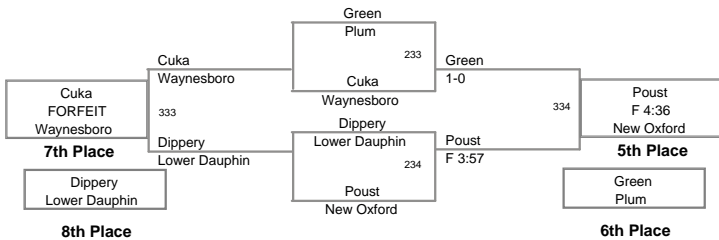

New Oxford Invitational  
Varsity

**106 Lbs**

New Oxford Invitational  
Varsity

**113 Lbs**

New Oxford Invitational  
Varsity

**120 Lbs**

New Oxford Invitational  
Varsity

**126 Lbs**

**132 Lbs**

New Oxford Invitational  
Varsity

**138 Lbs**

New Oxford Invitational  
Varsity

**145 Lbs**

New Oxford Invitational  
Varsity

**160 Lbs**

New Oxford Invitational  
Varsity

**170 Lbs**

New Oxford Invitational  
Varsity

**182 Lbs**

New Oxford Invitational  
Varsity

**195 Lbs**

New Oxford Invitational  
Varsity

**220 Lbs**

New Oxford Invitational  
Varsity

**285 Lbs**