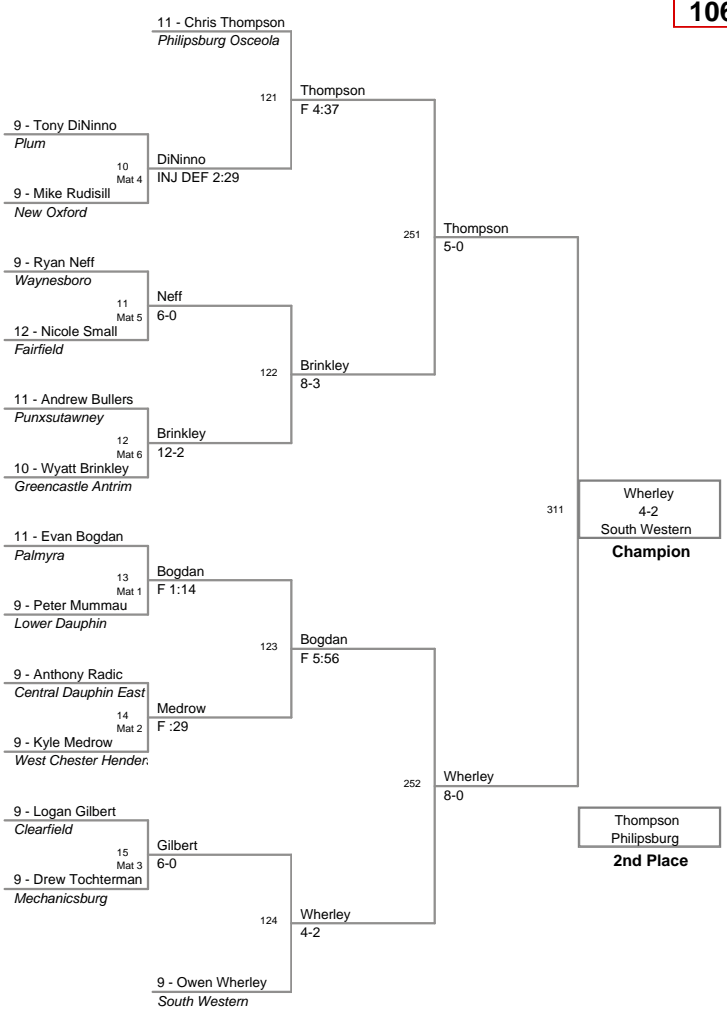

New Oxford Invitational  
Varsity

**106 Lbs**

New Oxford Invitational  
Varsity

**113 Lbs**

New Oxford Invitational  
Varsity

**120 Lbs**

New Oxford Invitational  
Varsity

**126 Lbs**

**132 Lbs**

New Oxford Invitational  
Varsity

**138 Lbs**

New Oxford Invitational  
Varsity

**145 Lbs**

New Oxford Invitational  
Varsity

**160 Lbs**

New Oxford Invitational  
Varsity

**285 Lbs**