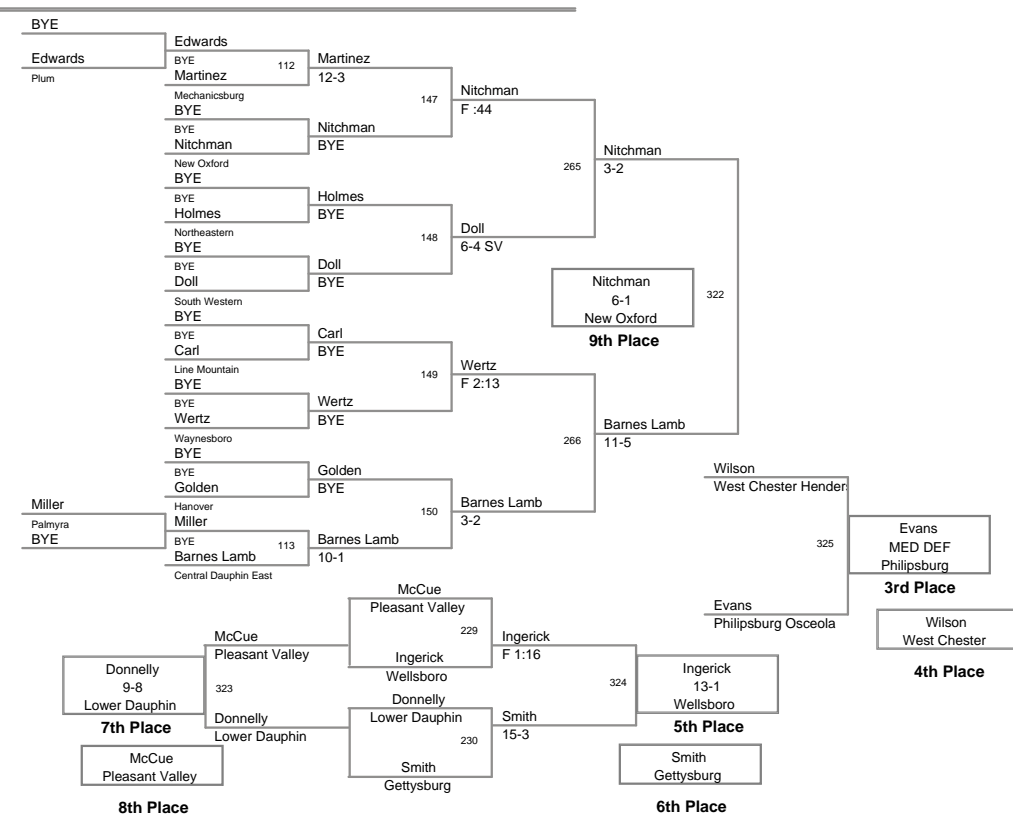

New Oxford Invitational  
Varsity

**106 Lbs**

New Oxford Invitational  
Varsity

**113 Lbs**

New Oxford Invitational  
Varsity

**120 Lbs**

New Oxford Invitational  
Varsity

**126 Lbs**

**132 Lbs**

New Oxford Invitational  
Varsity

**138 Lbs**

New Oxford Invitational  
Varsity

**145 Lbs**

New Oxford Invitational  
Varsity

**160 Lbs**

New Oxford Invitational  
Varsity

**285 Lbs**