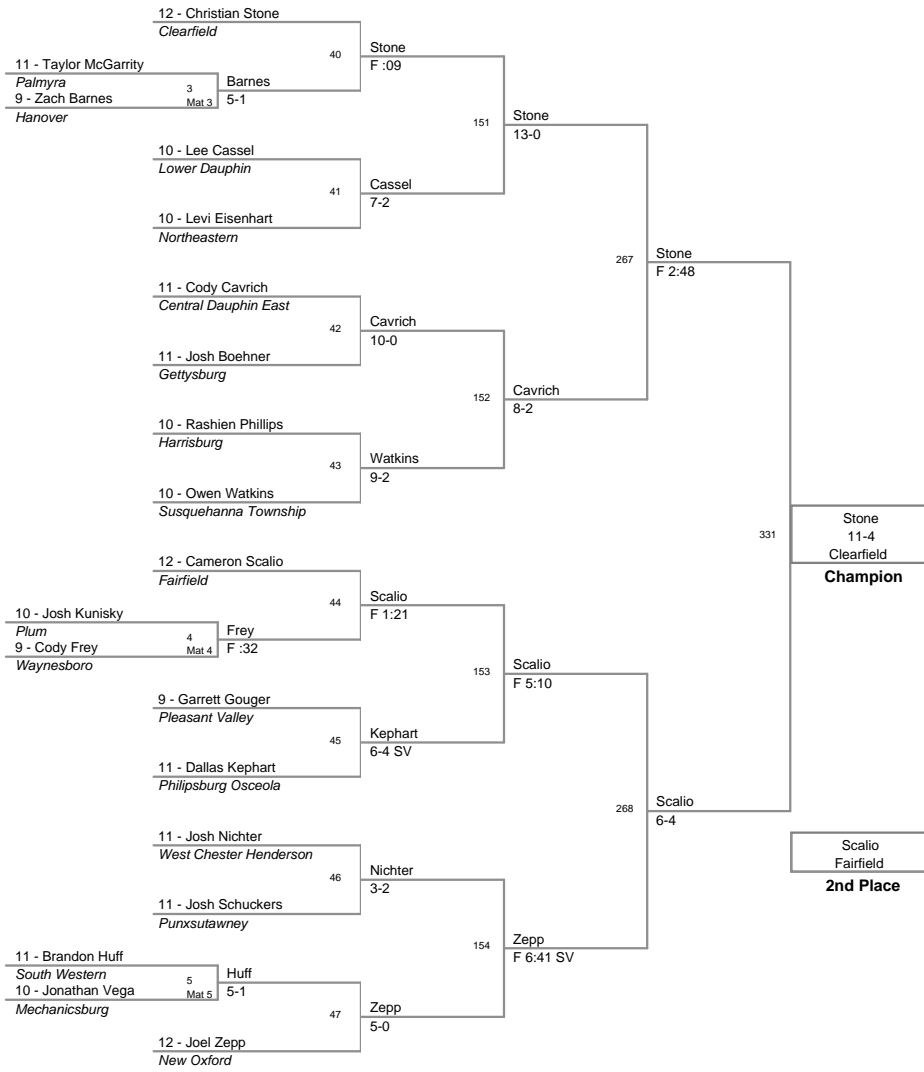

New Oxford Invitational  
Varsity

**106 Lbs**

New Oxford Invitational  
Varsity

**113 Lbs**

New Oxford Invitational  
Varsity

**120 Lbs**

New Oxford Invitational  
Varsity

**126 Lbs**

**132 Lbs**

New Oxford Invitational  
Varsity

**138 Lbs**

New Oxford Invitational  
Varsity

**145 Lbs**

New Oxford Invitational  
Varsity

**160 Lbs**

New Oxford Invitational  
Varsity

**285 Lbs**