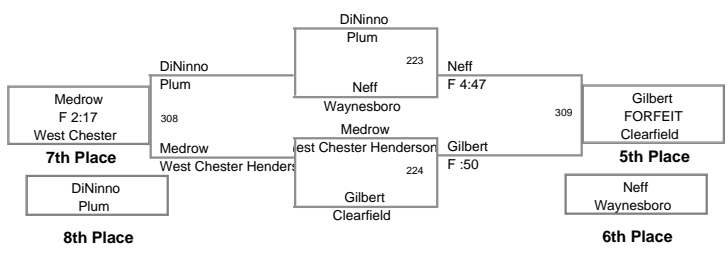

New Oxford Invitational  
Varsity

**106 Lbs**

New Oxford Invitational  
Varsity

**113 Lbs**

New Oxford Invitational  
Varsity

**120 Lbs**

New Oxford Invitational  
Varsity

**126 Lbs**

**132 Lbs**

New Oxford Invitational  
Varsity

**138 Lbs**

New Oxford Invitational  
Varsity

**145 Lbs**

New Oxford Invitational  
Varsity

**160 Lbs**

New Oxford Invitational  
Varsity

**170 Lbs**

New Oxford Invitational  
Varsity

**182 Lbs**

New Oxford Invitational  
Varsity

**195 Lbs**

New Oxford Invitational  
Varsity

**220 Lbs**

New Oxford Invitational  
Varsity

**285 Lbs**