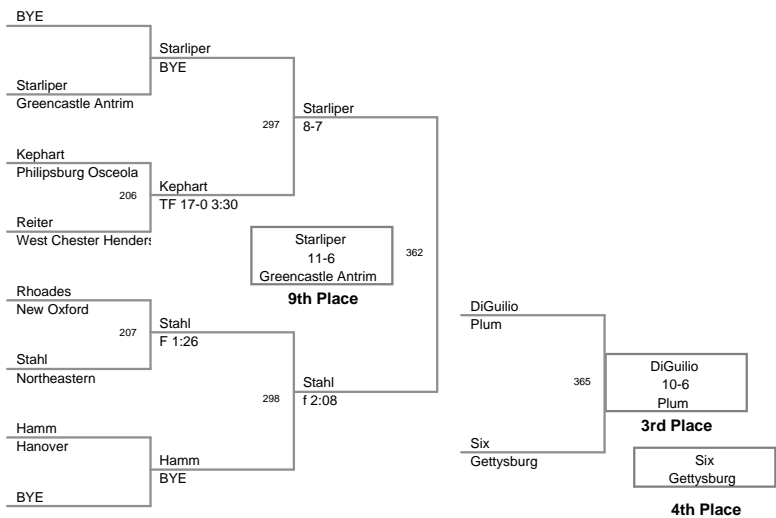

**170 Lbs**

New Oxford Invitational  
Varsity

**182 Lbs**

New Oxford Invitational  
Varsity

**195 Lbs**

New Oxford Invitational  
Varsity

**220 Lbs**

New Oxford Invitational  
Varsity

**285 Lbs**