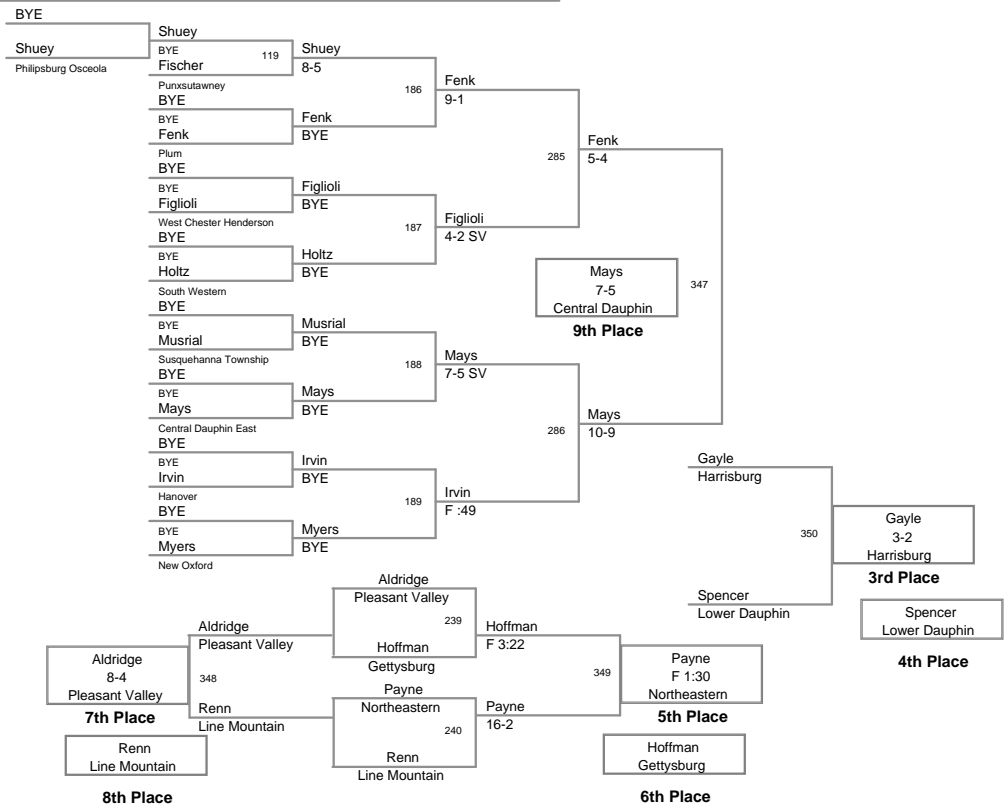

**132 Lbs**

New Oxford Invitational  
Varsity

**138 Lbs**

New Oxford Invitational  
Varsity

**145 Lbs**

New Oxford Invitational  
Varsity

**160 Lbs**

New Oxford Invitational  
Varsity

**170 Lbs**

New Oxford Invitational  
Varsity

**182 Lbs**

New Oxford Invitational  
Varsity

**195 Lbs**

New Oxford Invitational  
Varsity

**220 Lbs**

New Oxford Invitational  
Varsity

**285 Lbs**