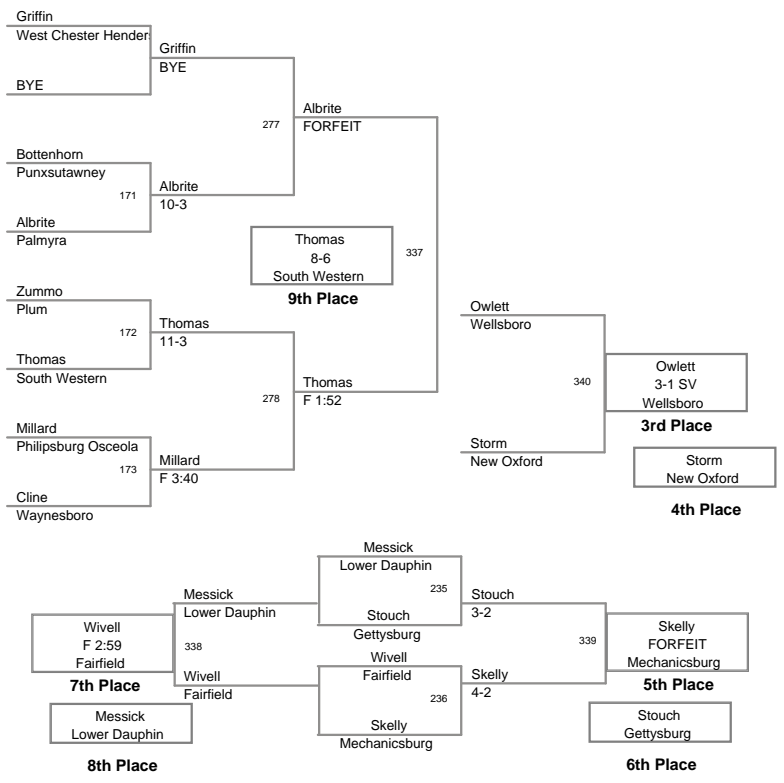

**132 Lbs**

New Oxford Invitational  
Varsity

**138 Lbs**

New Oxford Invitational  
Varsity

**145 Lbs**

New Oxford Invitational  
Varsity

**160 Lbs**

New Oxford Invitational  
Varsity

**170 Lbs**

New Oxford Invitational  
Varsity

**182 Lbs**

New Oxford Invitational  
Varsity

**195 Lbs**

New Oxford Invitational  
Varsity

**220 Lbs**

New Oxford Invitational  
Varsity