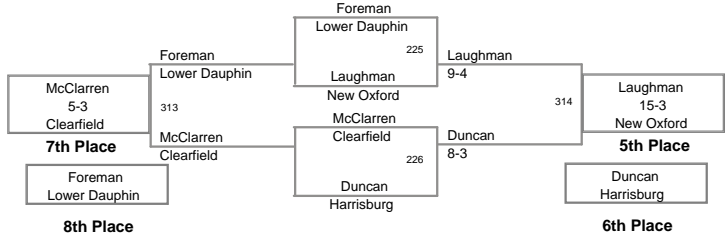

New Oxford Invitational  
Varsity

**106 Lbs**

New Oxford Invitational  
Varsity

**113 Lbs**

New Oxford Invitational  
Varsity

**120 Lbs**

New Oxford Invitational  
Varsity

**126 Lbs**

**132 Lbs**

New Oxford Invitational  
Varsity

**138 Lbs**

New Oxford Invitational  
Varsity

**145 Lbs**

New Oxford Invitational  
Varsity

**160 Lbs**

New Oxford Invitational  
Varsity

**170 Lbs**

New Oxford Invitational  
Varsity

**182 Lbs**

New Oxford Invitational  
Varsity

**195 Lbs**

New Oxford Invitational  
Varsity

**220 Lbs**

New Oxford Invitational  
Varsity

**285 Lbs**