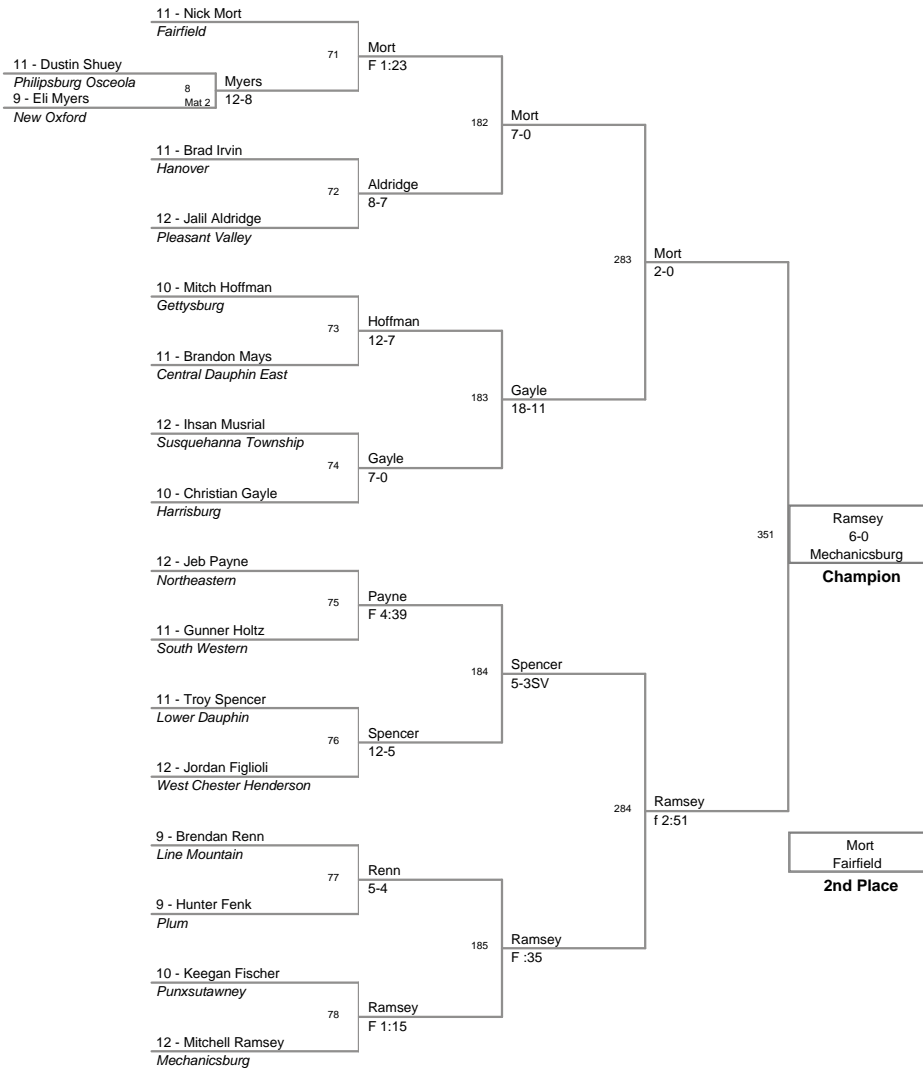

**132 Lbs**

New Oxford Invitational  
Varsity

**138 Lbs**

New Oxford Invitational  
Varsity

**145 Lbs**

New Oxford Invitational  
Varsity

**160 Lbs**

New Oxford Invitational  
Varsity

**170 Lbs**

New Oxford Invitational  
Varsity

**182 Lbs**

New Oxford Invitational  
Varsity

**195 Lbs**

New Oxford Invitational  
Varsity

**220 Lbs**

New Oxford Invitational  
Varsity