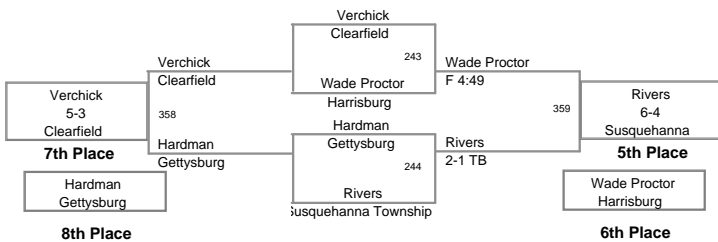

**132 Lbs**

New Oxford Invitational  
Varsity

**138 Lbs**

New Oxford Invitational  
Varsity

**145 Lbs**

New Oxford Invitational  
Varsity

**160 Lbs**

New Oxford Invitational  
Varsity

**170 Lbs**

New Oxford Invitational  
Varsity

**182 Lbs**

New Oxford Invitational  
Varsity

**195 Lbs**

New Oxford Invitational  
Varsity

**220 Lbs**

New Oxford Invitational  
Varsity