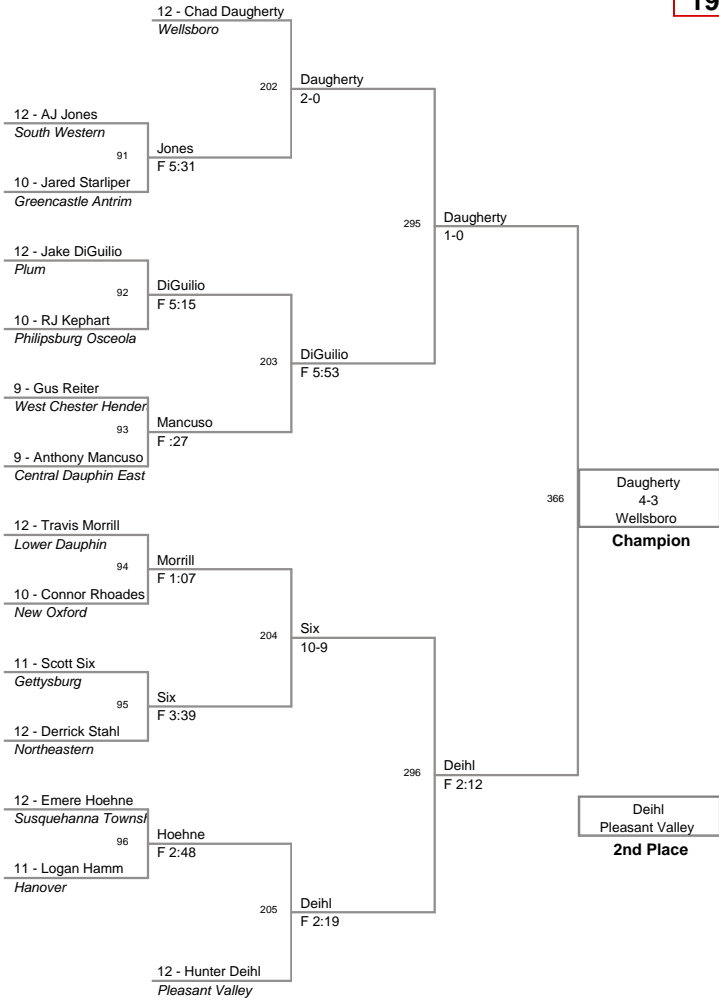

**170 Lbs**

New Oxford Invitational  
Varsity

**182 Lbs**

New Oxford Invitational  
Varsity

**195 Lbs**

New Oxford Invitational  
Varsity

**220 Lbs**

New Oxford Invitational  
Varsity

**285 Lbs**