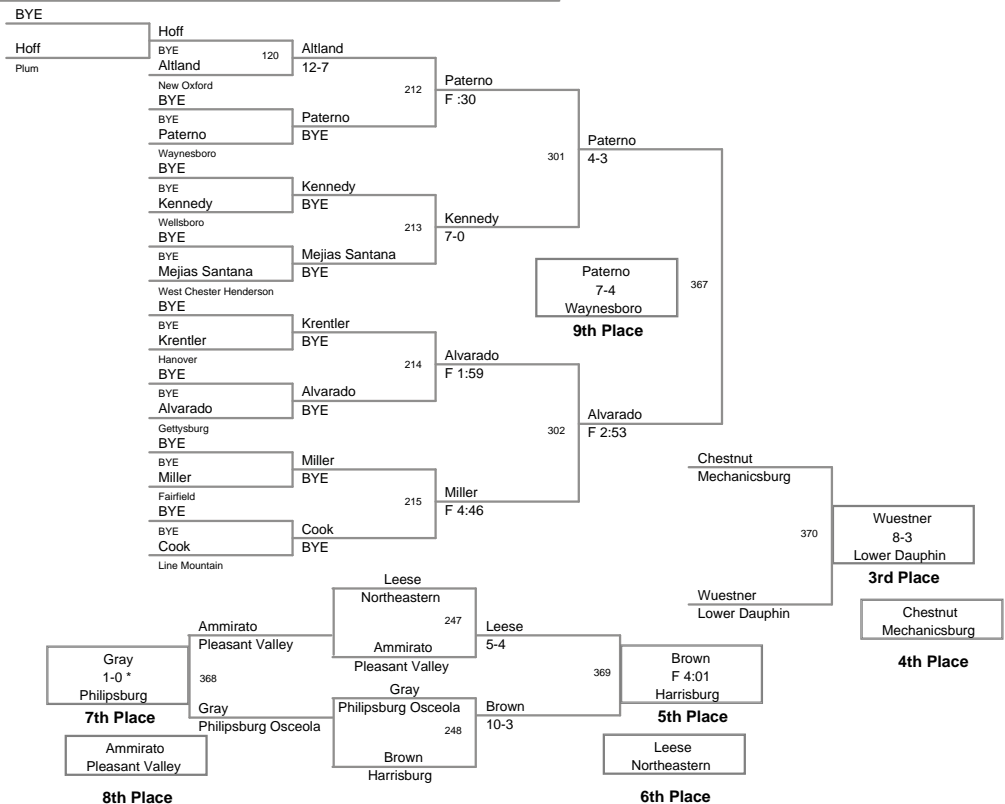

**170 Lbs**

New Oxford Invitational  
Varsity

**182 Lbs**

New Oxford Invitational  
Varsity

**195 Lbs**

New Oxford Invitational  
Varsity

**220 Lbs**

New Oxford Invitational  
Varsity