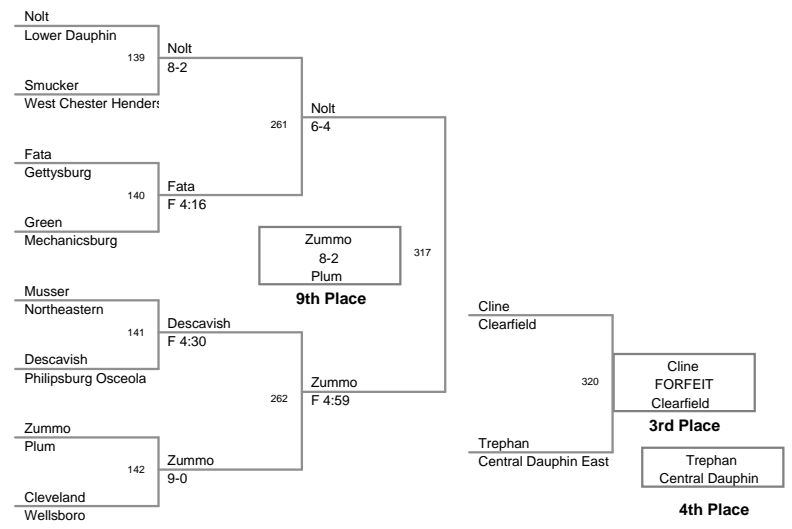

New Oxford Invitational  
Varsity

**106 Lbs**

New Oxford Invitational  
Varsity

**113 Lbs**

New Oxford Invitational  
Varsity

**120 Lbs**

New Oxford Invitational  
Varsity

**126 Lbs**

**132 Lbs**

New Oxford Invitational  
Varsity

**138 Lbs**

New Oxford Invitational  
Varsity

**145 Lbs**

New Oxford Invitational  
Varsity

**160 Lbs**

New Oxford Invitational  
Varsity

**170 Lbs**

New Oxford Invitational  
Varsity

**182 Lbs**

New Oxford Invitational  
Varsity

**195 Lbs**

New Oxford Invitational  
Varsity

**220 Lbs**

New Oxford Invitational  
Varsity

**285 Lbs**