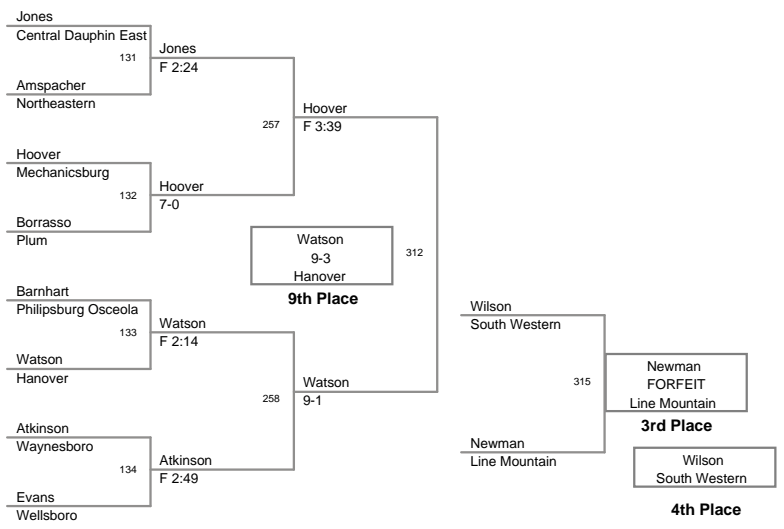

New Oxford Invitational  
Varsity

**106 Lbs**

New Oxford Invitational  
Varsity

**113 Lbs**

New Oxford Invitational  
Varsity

**120 Lbs**

New Oxford Invitational  
Varsity

**126 Lbs**

**132 Lbs**

New Oxford Invitational  
Varsity

**138 Lbs**

New Oxford Invitational  
Varsity

**145 Lbs**

New Oxford Invitational  
Varsity

**160 Lbs**

New Oxford Invitational  
Varsity

**285 Lbs**