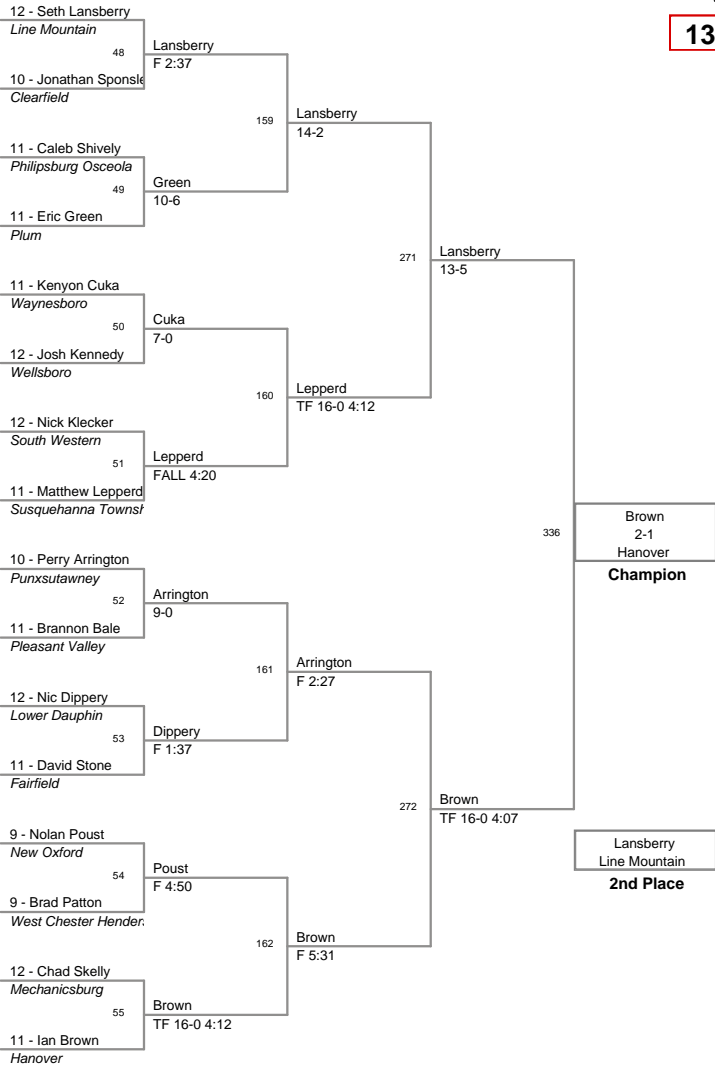

New Oxford Invitational  
Varsity

**106 Lbs**

New Oxford Invitational  
Varsity

**113 Lbs**

New Oxford Invitational  
Varsity

**120 Lbs**

New Oxford Invitational  
Varsity

**126 Lbs**

**132 Lbs**

New Oxford Invitational  
Varsity

**138 Lbs**

New Oxford Invitational  
Varsity

**145 Lbs**

New Oxford Invitational  
Varsity

**160 Lbs**

New Oxford Invitational  
Varsity

**285 Lbs**