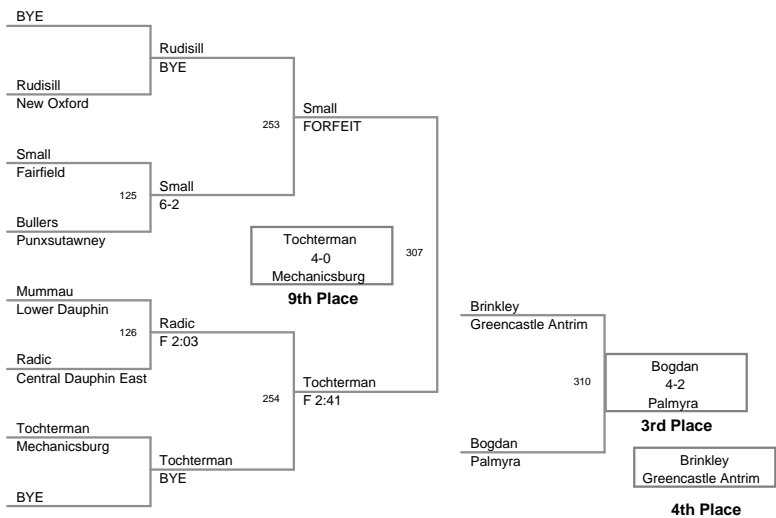

New Oxford Invitational  
Varsity

**106 Lbs**

New Oxford Invitational  
Varsity

**113 Lbs**

New Oxford Invitational  
Varsity

**120 Lbs**

New Oxford Invitational  
Varsity

**126 Lbs**

**132 Lbs**

New Oxford Invitational  
Varsity

**138 Lbs**

New Oxford Invitational  
Varsity

**145 Lbs**

New Oxford Invitational  
Varsity

**160 Lbs**

New Oxford Invitational  
Varsity

**285 Lbs**