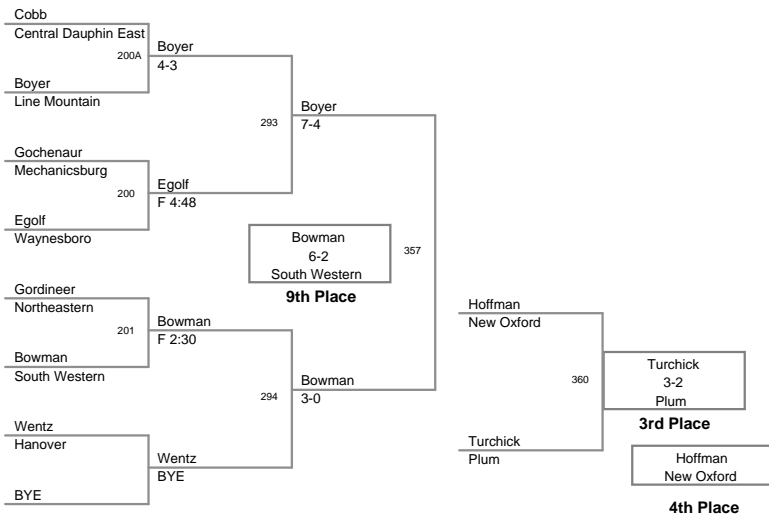

**132 Lbs**

New Oxford Invitational  
Varsity

**138 Lbs**

New Oxford Invitational  
Varsity

**145 Lbs**

New Oxford Invitational  
Varsity

**160 Lbs**

New Oxford Invitational  
Varsity

**170 Lbs**

New Oxford Invitational  
Varsity

**182 Lbs**

New Oxford Invitational  
Varsity

**195 Lbs**

New Oxford Invitational  
Varsity

**220 Lbs**

New Oxford Invitational  
Varsity