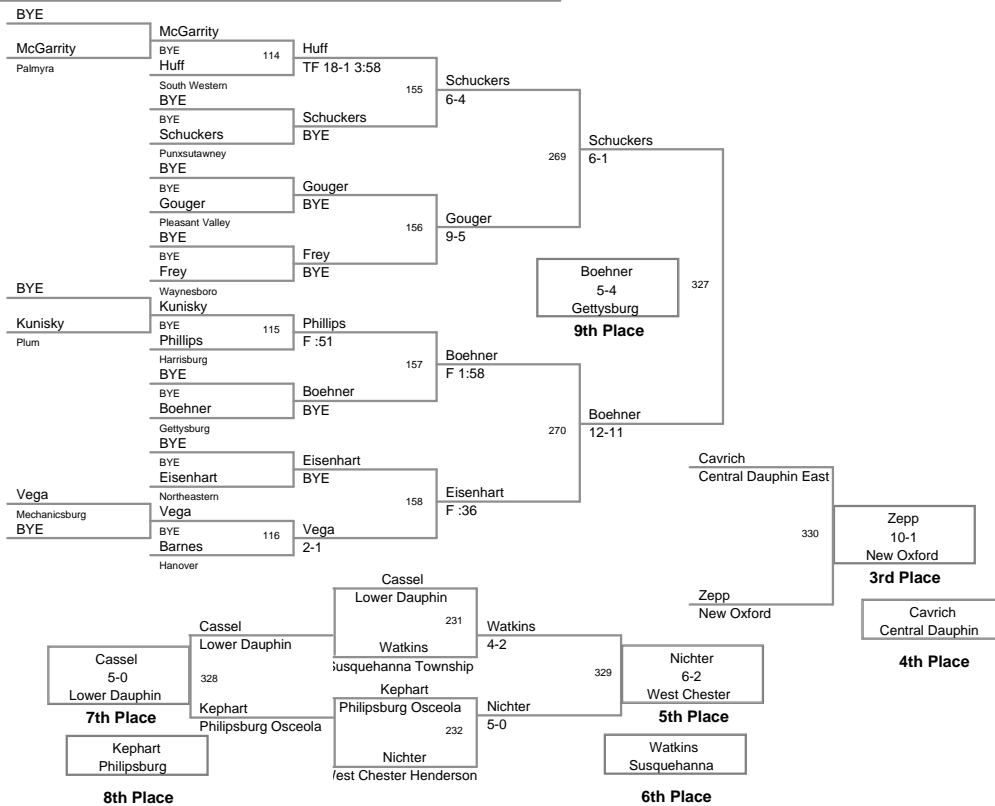

New Oxford Invitational  
Varsity

**106 Lbs**

New Oxford Invitational  
Varsity

**113 Lbs**

New Oxford Invitational  
Varsity

**120 Lbs**

New Oxford Invitational  
Varsity

**126 Lbs**

**132 Lbs**

New Oxford Invitational  
Varsity

**138 Lbs**

New Oxford Invitational  
Varsity

**145 Lbs**

New Oxford Invitational  
Varsity

**160 Lbs**

New Oxford Invitational  
Varsity

**285 Lbs**