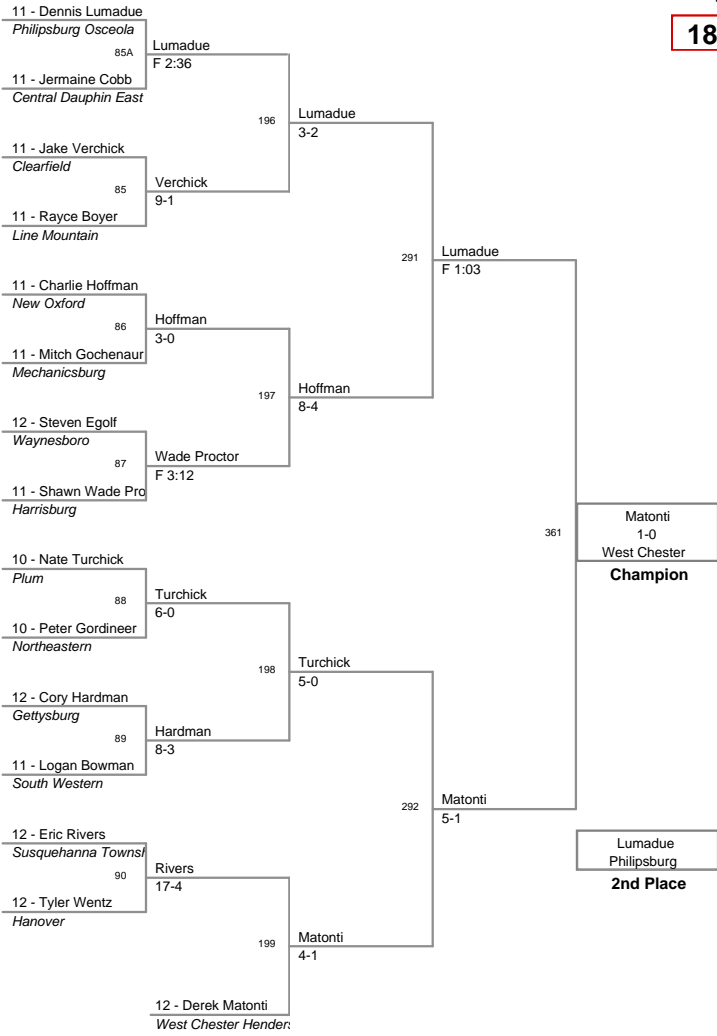

**132 Lbs**

New Oxford Invitational  
Varsity

**138 Lbs**

New Oxford Invitational  
Varsity

**145 Lbs**

New Oxford Invitational  
Varsity

**160 Lbs**

New Oxford Invitational  
Varsity

**170 Lbs**

New Oxford Invitational  
Varsity

**182 Lbs**

New Oxford Invitational  
Varsity

**195 Lbs**

New Oxford Invitational  
Varsity

**220 Lbs**

New Oxford Invitational  
Varsity