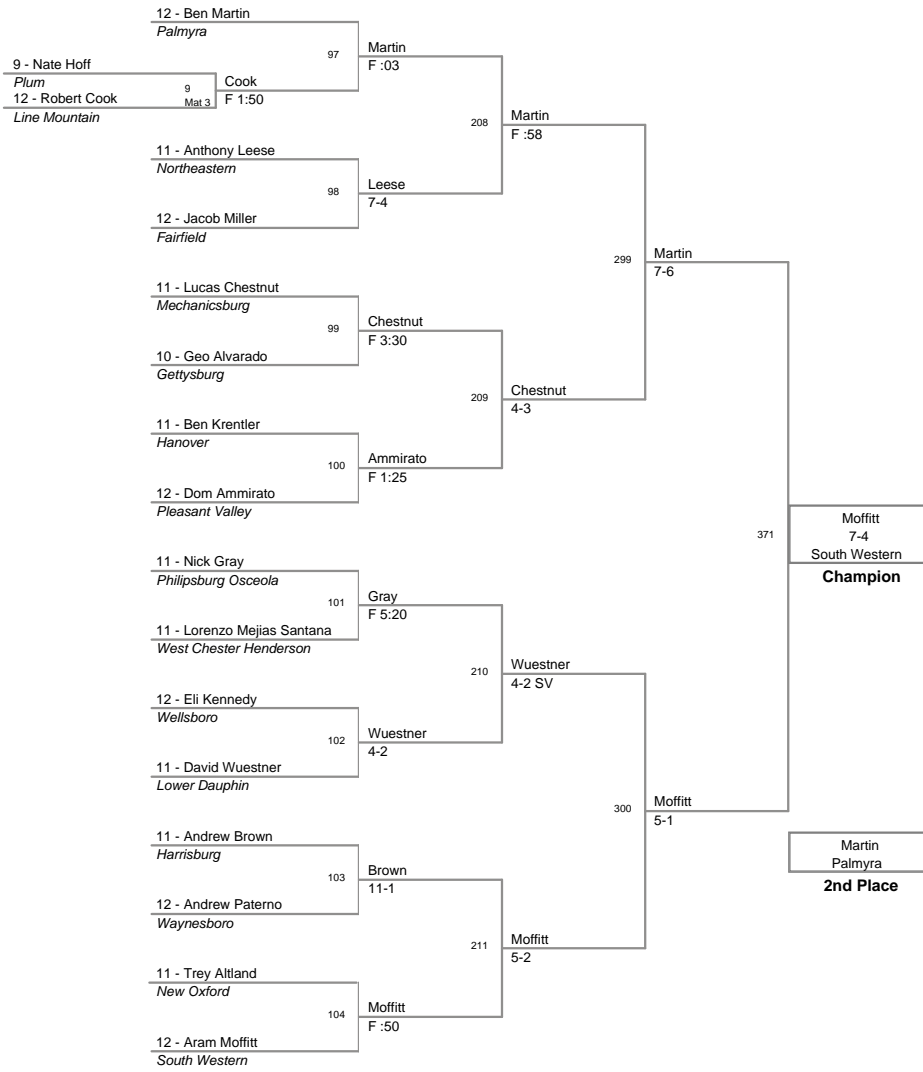

**170 Lbs**

New Oxford Invitational  
Varsity

**182 Lbs**

New Oxford Invitational  
Varsity

**195 Lbs**

New Oxford Invitational  
Varsity

**220 Lbs**

New Oxford Invitational  
Varsity